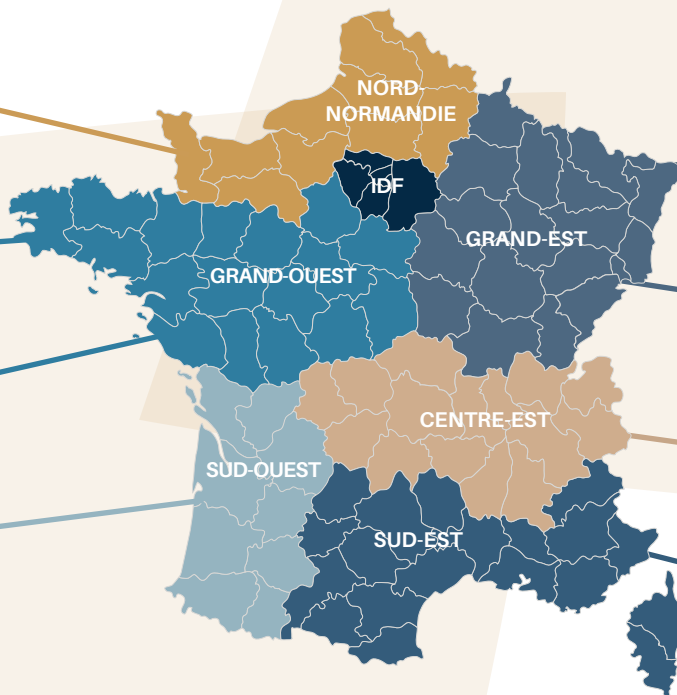

LES ÉQUIPES EXPERTS LES DIRECTEURS DE RÉGION